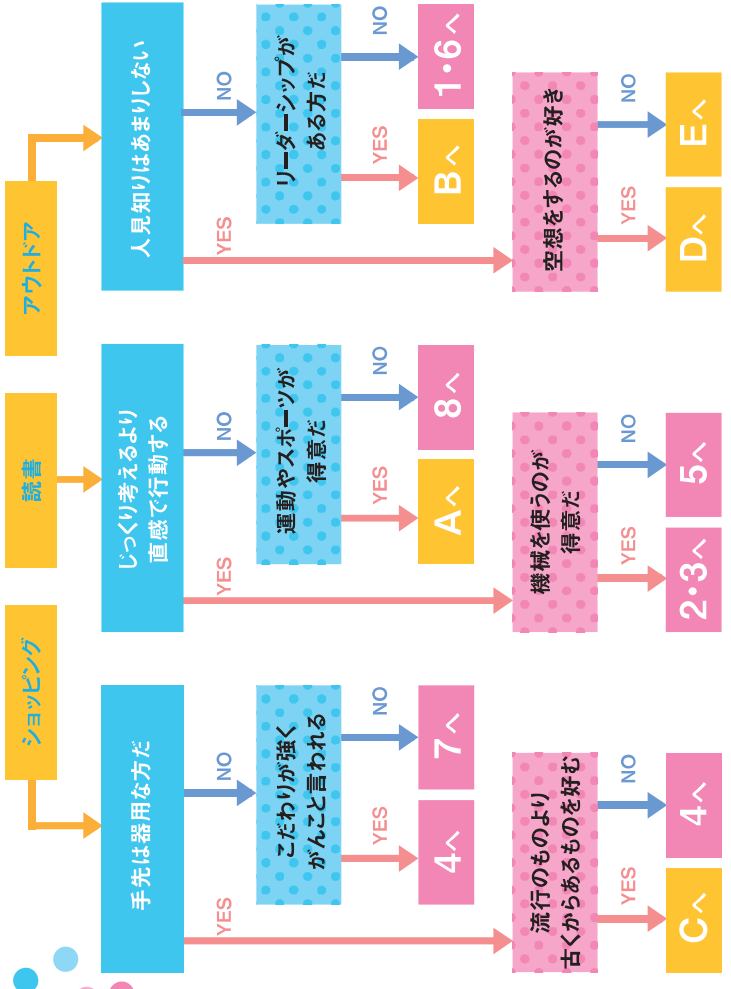

適職診断

キミにピッタリな仕事を探そう!

自分は一体、どんな仕事に向いているんだろう。
このチャート診断で、自分のタイプをチェック。キミに合った、おすすめの仕事が見つかります。

休みの日は何をしたい?

仕事を体験してみたい! 学校での職業体験学習などのほかに、職業体験施設というものがあります。楽しみながら仕事を体験できる。テーマパークのようなところでも、高校生は、アルバイトができます。校則で認められ、保護者も許可してくれる場合は、アルバイトをしてみると、働くということが少しかわかもありませんね。大学生になれば、会社の一員として仕事を体験できる「インターンシップ」に応募できます。

出典：大泉書店「10代のための仕事図鑑」

1・6

まちをつくる 人とのつながり
情報・IT・交通
身近な暮らしを支える仕事がおススメ

人との関わりを大切にしたい、調和を求め、好奇心旺盛なキミ。自分の身近なことから興味のあることを見つけて、それを深めていくタイプの方もいます。暮らしを支える仕事を見てみよう。

2・3

ものをつくる 販売
車・ロボット・機械・その他
乗り物や機械で世の中を便利にする仕事がおススメ

じっくりと深く考えるのが得意で、新しい機械を使いこなせるキミ。しくみや構造を理解して、新しい機械をつくり、乗り物を操作したりする仕事に興味のあるものが隠れているかもしれない。

4

人と接する
サービス等
食やサービスでもてなす仕事や、人を美しく、豊かにする仕事がおススメ

どこどこかわかるタイプのキミ。おいしい料理や理想のサービスを提供する仕事にぴったりの。また、流行に敏感で、細かな作業が得意なキミは、暮らしにうるおいを与える美容やインテリニア関係の職業を見てみよう。

5

まちや人を支える
官公庁等
安全な世の中を守る仕事がおススメ

知識と体力のパラダイスがとれていて、物事を深く考えるキミ。何か起きたとき、一度立ち止まって考えをめぐらせ、誰かを助ける。そんな仕事に適性があるかもしれない。

7

学ぶ・成長する
学校
人を教える仕事がおススメ

世の中の流れを理解して、ものごとの全体を見極めるキミ。さまざまなことに対して、柔軟性の持ち主でもあるだろう。人の将来を見通して教え導く、教育の仕事が合っているかもしれない。

8

人を助ける
医療・介護・福祉
人の健康と生活を守る仕事がおススメ

すぐれた直観力と、それを実行にうつす行動力のあるキミ。さまざまなことを学びたいという好奇心もある。知識を活かして、人々を助ける、医療や福祉の仕事が合っているかもしれない。

1~8に該当する出展者がたくさん! 詳細はP06~P09を見てね!

A

スポーツで人々を楽しませる仕事がおススメ

身体能力が高く、いわゆる運動神経のいいキミ。加えて、戦略を練る知力や勝負運もそなわっているキミ。得意なスポーツが、スポーツ選手として活躍することも、夢ではないかもしれない。

B

映画・音楽・舞台をつくりあげる仕事がおススメ

場の空気を和やかにする協調性、その中で主導権をにぎることのできる、カリスマ性をもっているキミ。自分の思いをたくさんの人に伝える、映画や音楽の仕事が向いているかもしれない。

C

技を極めて伝統を受け継ぐ仕事がおススメ

流行に目を向けながらも、古くからの文化に強い興味をもつキミ。手先も器用で、ひとつの技を極める職人気質の持ち主。伝統文化を受け継ぐ仕事に、やりがいと興味を思いだせるかもしれない。

D

表現を追求して人々に伝える仕事がおススメ

独特な世界観をもち、いつも想像力をはたらかせているキミ。なにかを作ったり、とことん調べたい。そんな仕事で、きらりと光る才能を発揮できるかもしれない。

E

生き物や自然と関わる仕事がおススメ

大勢の人とわいわい過ごすのは少し苦手だけれど、現実的な視点をもち、ひとりりでコツコツと作業をこなすのが好き。生き物や自然と向き合う仕事も、キミにはぴったりの。