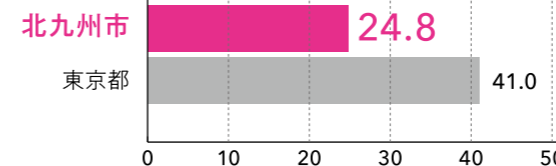

資料:総務省「平成30年住宅・土地統計調査」