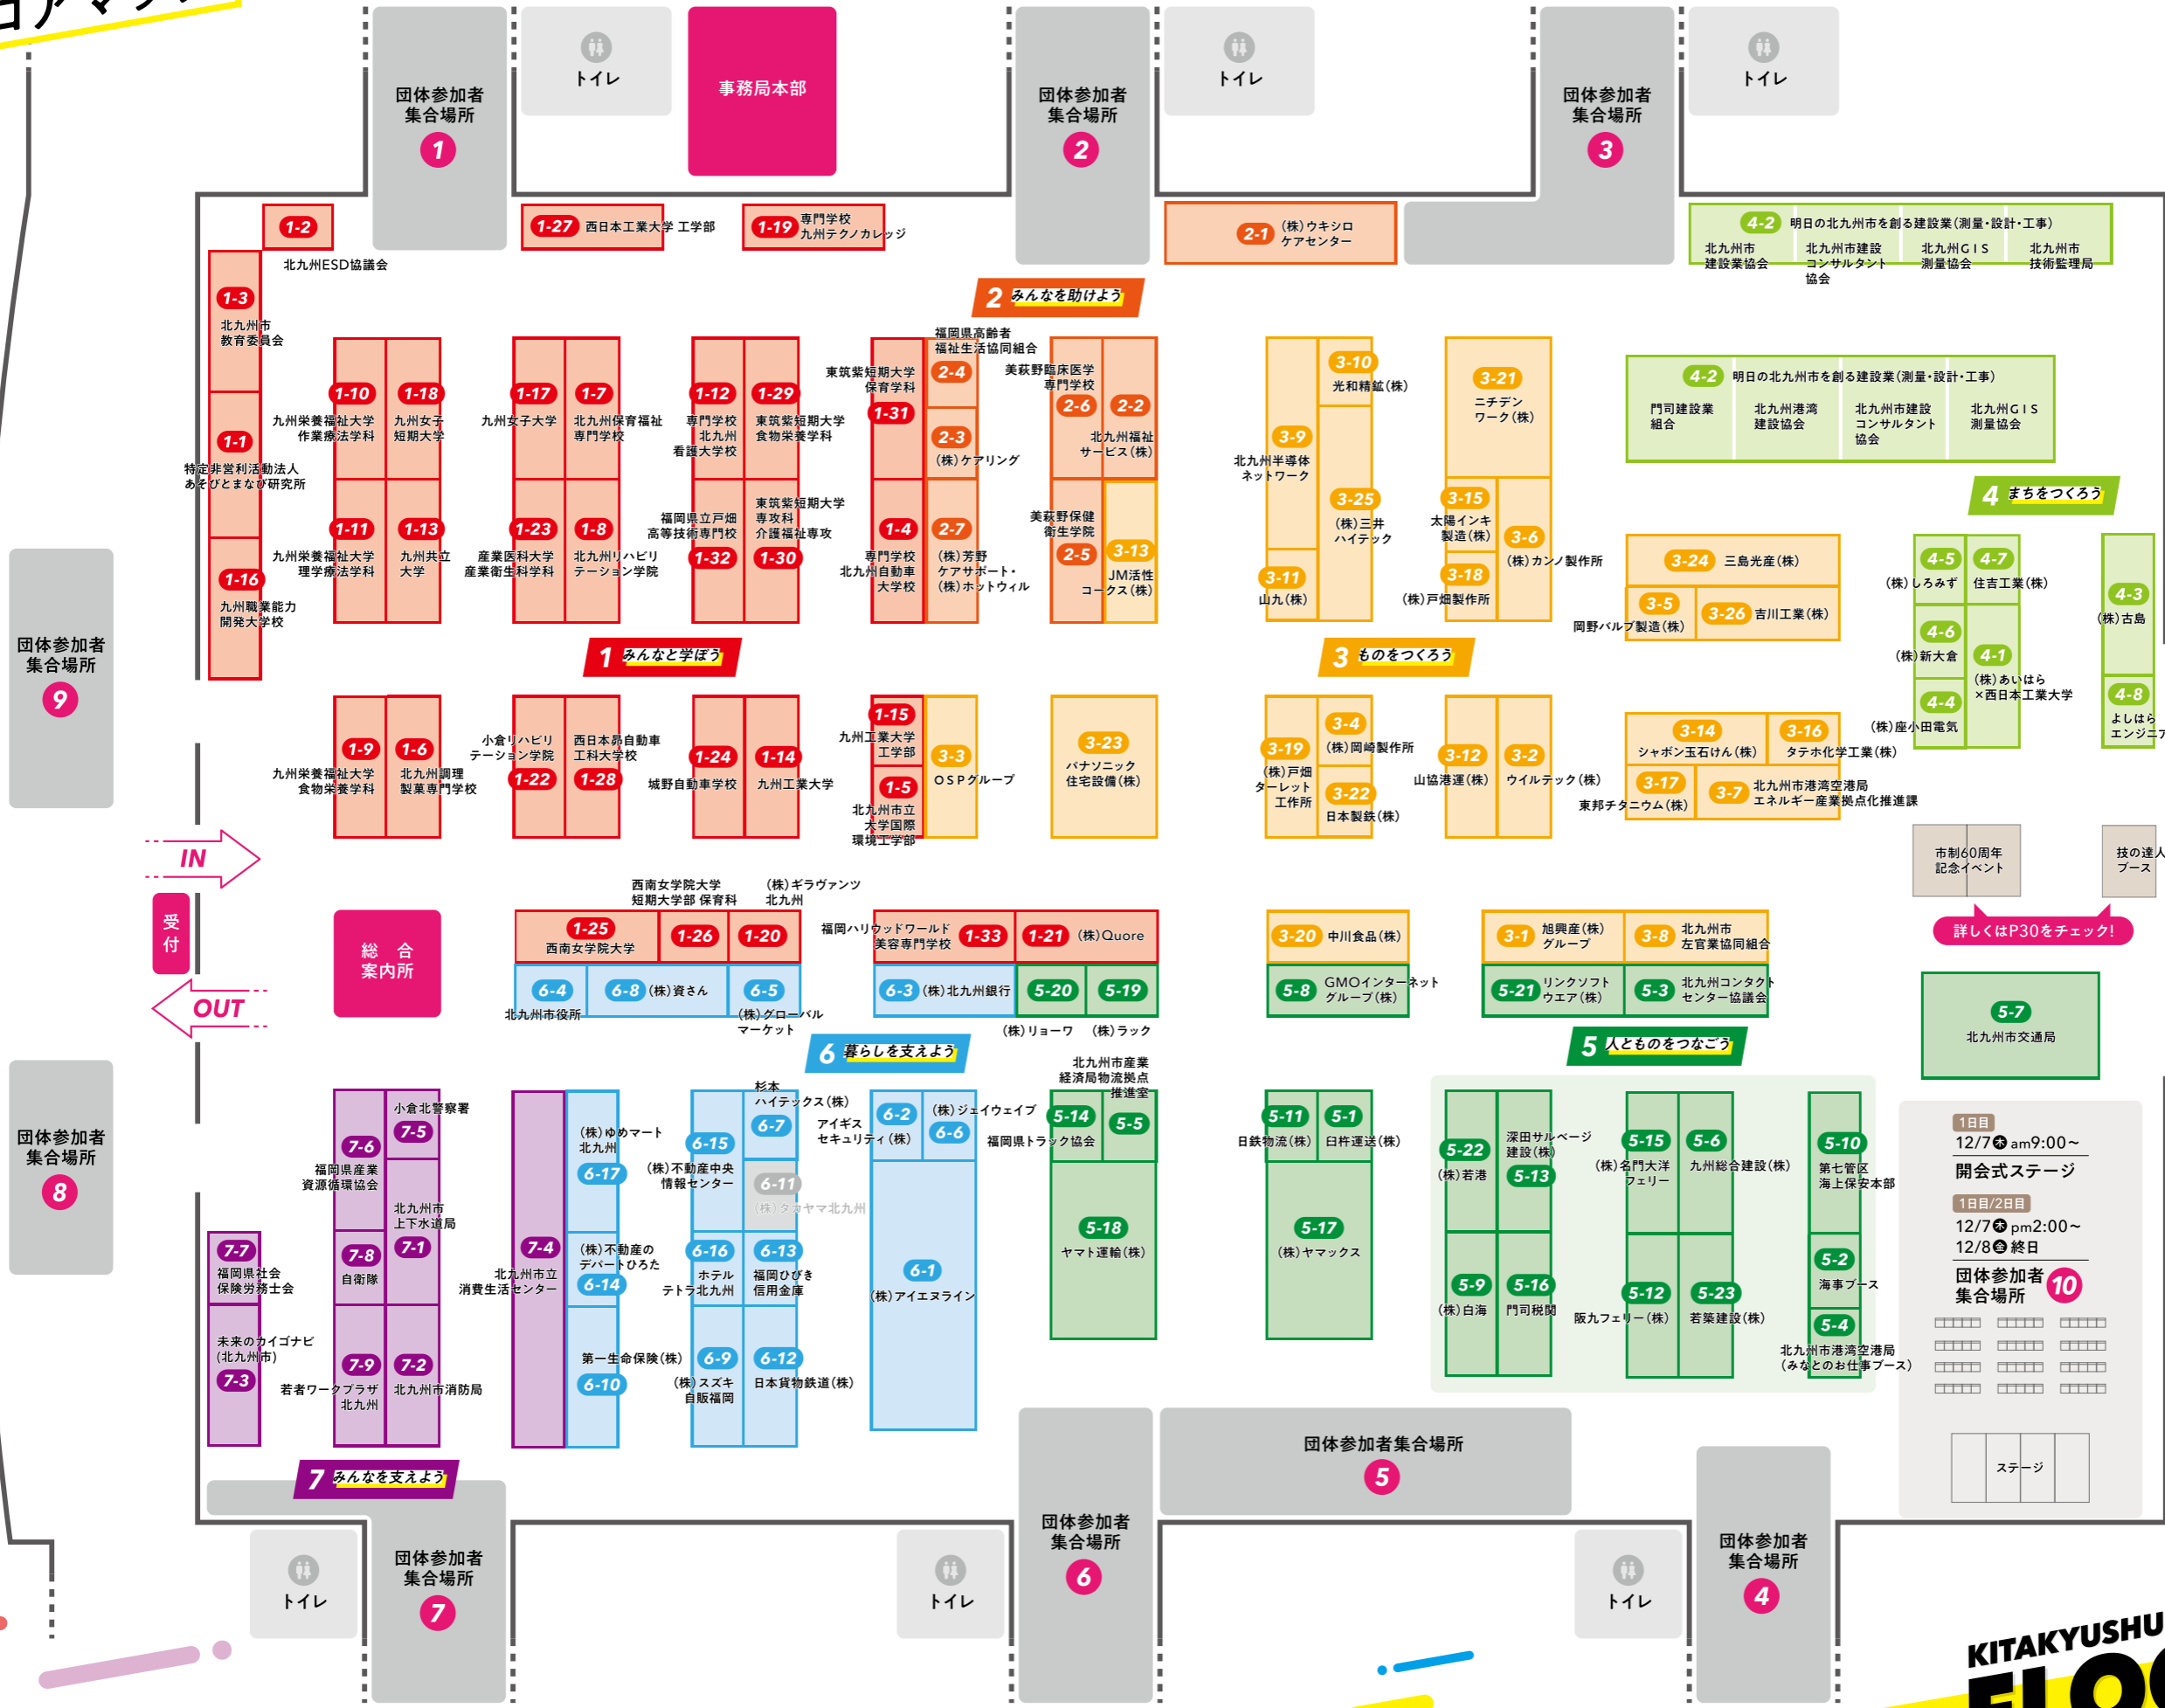

出展団体一覧

カテゴリ別 社名50音順

キーワード	カテゴリ	企業名・学校名	ブース番号	ページ	
1 みんなと 学ぼう	企業・団体	特定非営利活動法人 あそびとまなび研究所	1-1	P09	
		北九州ESD協議会	1-2		
		北九州市教育委員会	1-3		
		専門学校 北九州自動車大学校	1-4		
		北九州市立大学 国際環境工学部	1-5		
	学 校	北九州調理製菓専門学校	1-6	P10	
		北九州保育福祉専門学校 幼児教育科	1-7		
		北九州リハビリテーション学院 理学療法学科・作業療法学科	1-8		
		九州栄養福祉大学 食物栄養学部 食物栄養学科	1-9		
		九州栄養福祉大学 リハビリテーション学部 作業療法学科	1-10		
		九州栄養福祉大学 リハビリテーション学部 理学療法学科	1-11		
		専門学校 北九州看護大学校	1-12		
		九州共立大学	1-13		
		九州工業大学	1-14		
		九州工業大学工学部 マテリアル工学科	1-15		
		九州職業能力開発大学校	1-16		
	企業・団体	九州女子大学	1-17	P11	
		九州女子短期大学	1-18		
		専門学校 九州テクノカレッジ	1-19		
		ギラヴァンツ北九州	1-20		
		株式会社 Quore	1-21		
		学校法人巨樹の会 小倉リハビリテーション学院	1-22		
		産業医科大学 産業衛生科学科	1-23		
		城野自動車学校	1-24		
		西南学院大学	1-25		
		西南学院大学 短期大学部(保育科)	1-26		
		西日本工業大学 工学部 土木工学系	1-27		
	学 校	西日本自動車工科大学校	1-28	P13	
		東筑紫短期大学 食物栄養学科	1-29		
		東筑紫短期大学 専攻科(介護福祉専攻)	1-30		
		東筑紫短期大学 保育学科	1-31		
		福岡県立 戸畑高等技術専門学校	1-32		
		福岡ハリウッドワールド美容専門学校	1-33		
株式会社 ウキシロケアセンター		2-1	P14		
北九州福祉サービス 株式会社		2-2			
株式会社 ケアリング北九州支店		2-3			
企業・団体		福岡県高齢者福祉生活協同組合	2-4		P15
		美萩野保健衛生学院	2-5		
	美萩野臨床医学専門学校	2-6			
2 みんなを 助けよう	株式会社 芳野ケアサポート・株式会社 ホットウィル	2-7	P15		
	旭興産株式会社 グループ	3-1			
	ウイルテック 株式会社	3-2			
	OSPグループ(大阪シーリング印刷(株)/OSPアドバンス(株)/OSPマシナリー(株))	3-3			
	株式会社 岡崎製作所	3-4			
	岡野バルブ製造 株式会社	3-5			
	株式会社 カンノ製作所	3-6			
	北九州市港湾空港局 エネルギー産業拠点化推進課	3-7			
	株式会社 北拓	3-7			
	株式会社 リージェンシー・スティール・ジャパン	3-7			
	北九州市左官業協同組合	3-8			
	北九州半導体ネットワーク	3-9			
	光和精鉱 株式会社	3-10			
	山九株式会社 八幡支店	3-11			
	山協港運 株式会社	3-12			
	JM活性コークス 株式会社	3-13			
	シャボン玉石けん 株式会社	3-14			
	太陽インキ製造株式会社 北九州事業所	3-15			
	タテホ化学工業 株式会社	3-16			
	東邦チタニウム 株式会社	3-17			
株式会社 戸畑製作所	3-18				
株式会社 戸畑ターレット工作所	3-19				
中川食品 株式会社	3-20				
ニチデンワーク 株式会社	3-21				

ゆめみらいワークの会場で出会える企業や学校をみてみよう。

キーワード	カテゴリ	企業名・学校名	ブース番号	ページ	
3 ものを つくろう	企業・団体	日本製鉄株式会社 九州製鉄所 八幡地区	3-22	P19	
		パナソニック住宅設備 株式会社	3-23		
		三島光産グループ	3-24		
		株式会社 三井ハイテック	3-25		
		吉川工業 株式会社	3-26		
		株式会社 あいはら×西日本工業大学	4-1		P20
明日の北九州市を創る建設業	4-2				
株式会社 古島	4-3				
株式会社 座小田電気	4-4				
株式会社 しろみず	4-5				
株式会社 新大倉	4-6	P21			
住吉工業株式会社 福岡支店	4-7				
よしはらエンジニアリング 株式会社	4-8				
4 まちを つくろう	企業・団体	臼杵運送株式会社 北九州支店	5-1	P21	
		海事ブース	5-2		
		北九州コンタクトセンター協議会	5-3	P22	
		北九州市港湾空港局(みなとのお仕事ブース 北九州港)	5-4		
		北九州市 産業経済局 物流拠点推進室	5-5		
		九州総合建設 株式会社	5-6		
		北九州市交通局	5-7		
		GMOインターネットグループ 株式会社	5-8	P23	
		株式会社 白海	5-9		
		第七管区海上保安本部	5-10		
		日鉄物流株式会社 九州支店	5-11		
阪九フェリー 株式会社	5-12				
深田サルベージ建設 株式会社	5-13				
公益社団法人 福岡県トラック協会	5-14				
株式会社 名門大洋フェリー	5-15				
門司税関	5-16				
株式会社 ヤマックス	5-17				
ヤマト運輸 株式会社	5-18				
株式会社 ラック	5-19				
株式会社 リョーワ	5-20	P24			
リンクソフトウェア 株式会社	5-21				
株式会社 若港	5-22				
5 人とものを つなごう	企業・団体	若築建設 株式会社	5-23	P25	
		株式会社 アイエヌライン	6-1		
		アイギスセキュリティ 株式会社	6-2		
		株式会社 北九州銀行	6-3		
		北九州市役所	6-4		
		株式会社 グローバルマーケット	6-5		
		株式会社 ジェイウェイブ	6-6		
		杉本ハイテックス 株式会社	6-7		
		株式会社 資さん	6-8		
		スズキ自販福岡	6-9		
		第一生命保険 株式会社	6-10		
株式会社 タカヤマ北九州 高山質店	6-11				
日本貨物鉄道株式会社(JR貨物)九州支社	6-12				
福岡ひびき信用金庫	6-13				
株式会社 不動産のデパートひろた	6-14				
株式会社 不動産中央情報センター	6-15				
ホテルテトラ北九州	6-16				
株式会社 ゆめマート北九州	6-17	P26			
北九州市上下水道局	7-1				
北九州市消防局	7-2				
6 暮らしを 支えよう	企業・団体	未来のカイゴナビ(北九州市)	7-3	P27	
		北九州市立消費生活センター	7-4		
		小倉北警察署	7-5		
		資源の守り人 (公社)福岡県産業資源循環協会 北九州支部	7-6	P28	
		福岡県社会保険労務士会	7-7		
		防衛省自衛隊	7-8		
		若者ワークプラザ北九州	7-9		
		北九州労働局	7-10		

フロアマップ

1日目
12/7 9:00~
開会式ステージ

1日目/2日目
12/7 12:00~
12/8 終日
団体参加者
集合場所 10

□□□□ □□□□ □□□□
□□□□ □□□□ □□□□
□□□□ □□□□ □□□□
□□□□ □□□□ □□□□

ステージ

※ 3-18 (株)戸畑製作所は12月8日(金)のみの出展となります。
※ 6-11 (株)タカヤマ北九州は都合により出展見送りとなりました。

KITAKYUSHU YUME MIRAI WORK 2023 FLOOR MAP