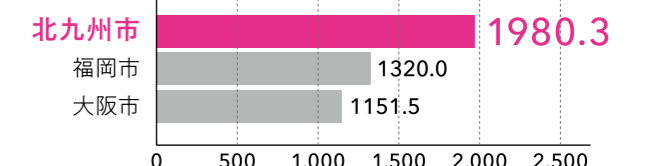

北九州市民の平均通勤時間

平均通勤時間(片道) **24.8分**

資料:総務省「平成30年住宅・土地統計調査」

医療

政令指定都市で

病院
病床数が **第2位!**

人口10万人あたりの病院病床数

資料:北九州市「保健福祉レポート2022」