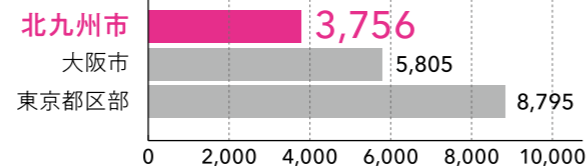

主要都市を対象に、自治体の子育て支援の取り組み状況について環境評価を行うランキングで、12年連続、政令指定都市第1位に選ばれました。その中で特に、「小児医療」「出産環境」「児童養護」などが評価を得ています。

資料:2022年度NPO法人エガリテ大手前「次世代育成環境ランキング」

家賃

東京都区部に比べて

家賃が**半分以下!**

1か月3.3㎡あたり(円)

資料:総務省「2021年小売物価統計調査」

通勤